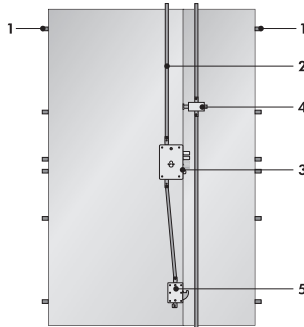

- 1 - 6+6 pions anti-dégondage fixes Shild
- 2 - Point supérieur de fermeture
- 3 - Serrure 3 points à cylindre européen
- 4 - Dispositif de fermeture semi-fixe
- 5 - Deviateur "Hook"

Sentry **