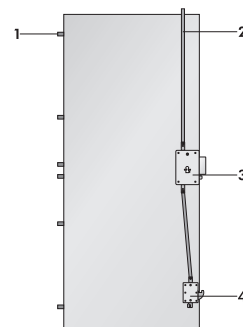

Sentry avec revêtement lisse laqué bianco ghiaccio

Sentry  *

- 1 - 6 pions anti-dégondage fixes Shild
- 2 - Point supérieur de fermeture
- 3 - Serrure 3 points à cylindre européen
- 4 - Deviateur "Hook"

Sentry  *

- 1 - 6+6 pions anti-dégondage fixes Shild
- 2 - Point supérieur de fermeture
- 3 - Serrure 3 points à cylindre européen
- 4 - Dispositif de fermeture semi-fixe
- 5 - Deviateur "Hook"

Sentry  **

- 1 - 6 pions anti-dégondage fixes Shild
- 2 - Point supérieur de fermeture
- 3 - Serrure 3 points à cylindre européen
- 4 - Deviateur "Hook"

Performance

	Limiteur d'ouverture Open-View		Seuil Mobile automatique
	Pions anti-dégondage SHILD		Carénage Agrafe
	Point supérieur de fermeture		Microviseur grand Angle
	Déviateur Hook		Porte réalisable en version à Tirer
	Résistance éfraction classe EN 1627		Cache paumelles
	Résistance éfraction classe EN 1627		Cadre avec joint fond de feuillure
	Affaiblissement Acoustique		Résistance Thermique
	Kit affaiblissement acoustique 42dB		Protection Anticorrosion classe 3
	Kit affaiblissement acoustique 42dB		
	Porte réalisable avec fenêtrage		Porte conforme à la norme PMR
	Porte réalisable avec fenêtrage latéral fixe		Porte réalisable avec imposte cintrée
	Porte réalisable avec imposte fixe supérieure et latérale fixe		Porte réalisable avec imposte