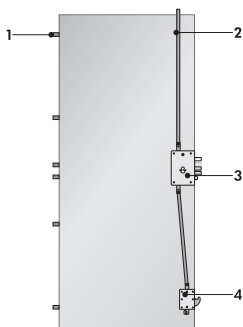

Sentry avec revêtement lisse laqué bianco ghiaccio

Sentry  *

- 1 - 6 pions anti-dégondage fixes Shild
- 2 - Point supérieur de fermeture
- 3 - Serrure 3 points à cylindre européen
- 4 - Deviateur "Hook"